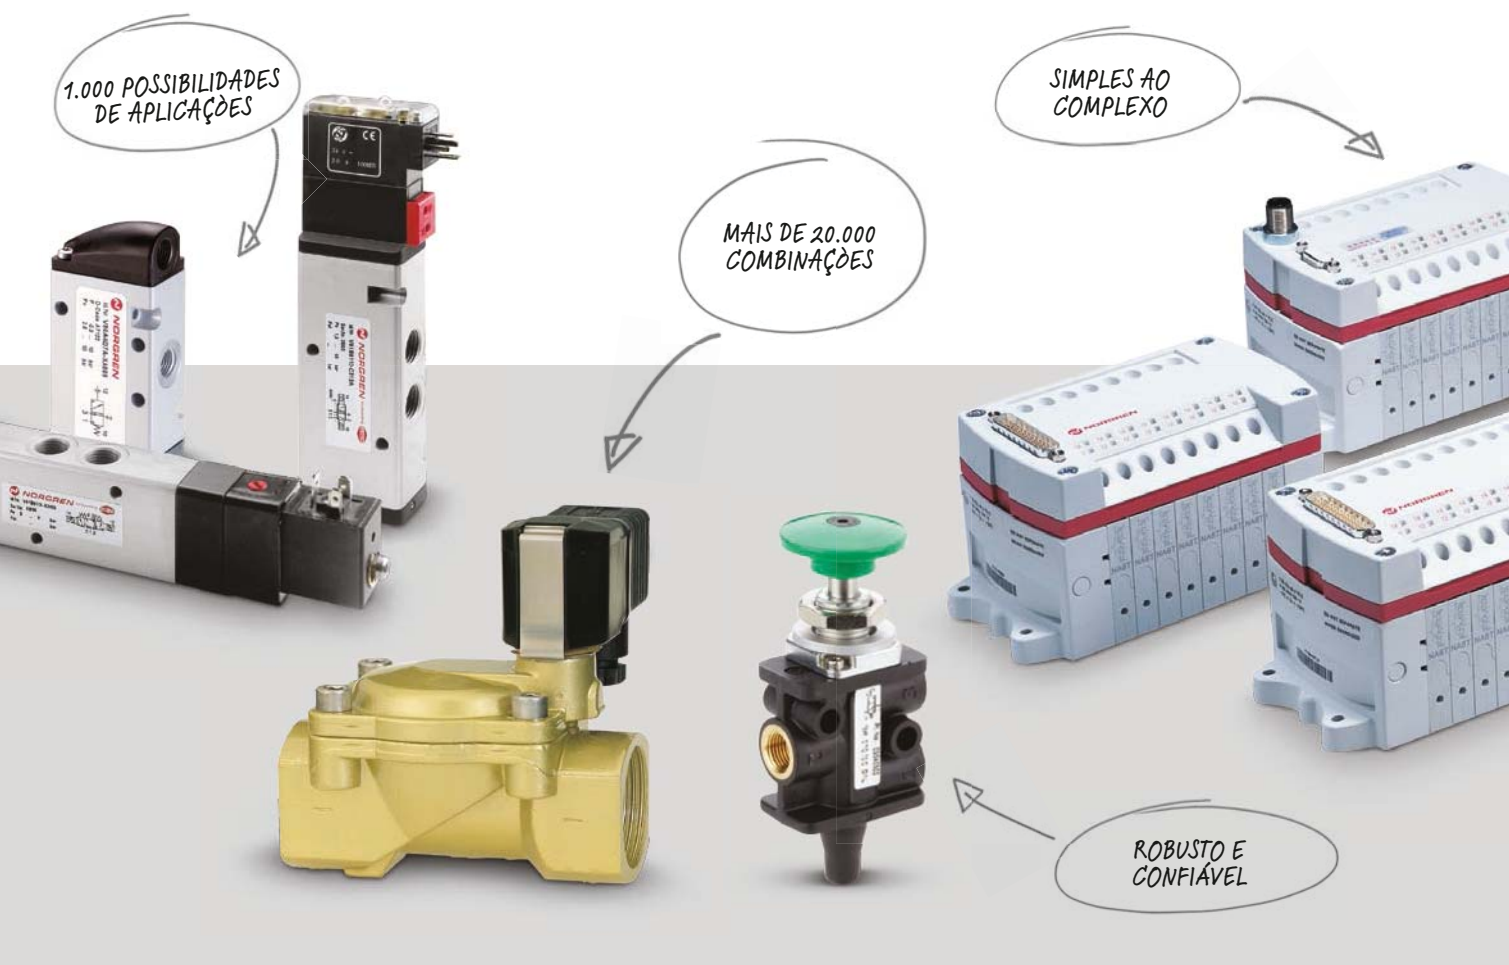

VÁLVULAS

Norgren Express tem todos os tipos de válvulas de controle - em linha, sub-base, ilhas de válvulas, elétricas ou operadas a ar, válvulas manuais e mecânicas, para apenas ar comprimido ou requisitos complexos de controle de fluidos. Temos padrão ISO e NAMUR e cobrem as muitas exigências ATEX. Testadas e confiáveis linha de produtos tais como, Buschjost, Herion, Walter, FAS, Webber, Enots e Martonair.

LINHA CLÁSSICA

VÁLVULAS SOLENÓIDE EM LINHA

Herion 26360, 80207

3/2, 5/2, G1/4, G3/8, G1/2, 1/4 NPT, 3/8 NPT, 1/2 NPT

Para atuadores de dupla ação

Comutação livre de crossover

Função de segurança em caso de falha de energia assegurada por retorno mola

Adequada para uso em locais externos com condições ambientais severas

CARACTERÍSTICAS TÉCNICAS

Fluido:

Ar comprimido filtrado, lubrificado ou não lubrificado, nitrogênio e outros fluidos neutros

Pressão de operação: