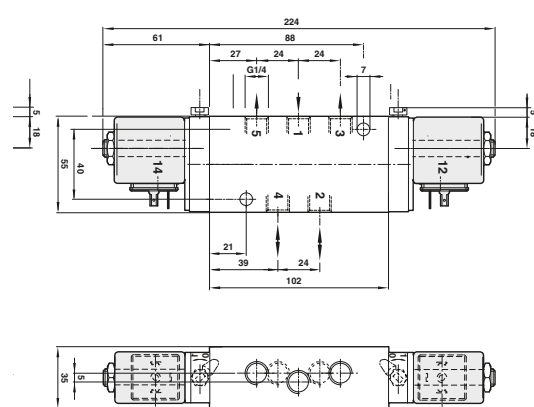

VÁLVULA SOLENÓIDE EM LINHA Herion 26360, 80207

3/2, 5/2, G1/4, G3/8, G1/2, 1/4 NPT, 3/8 NPT, 1/2 NPT

Modelos

Modelo 26360 [24 V d.c.]	(230 V a.c.)	Conexão	Função	Acionamento	Vazão (l/mín)	Pressão de operação (bar)	Desenho No.
2636000.0201.024.00	2636000.0201.220.60	G1/4	5/2	Sol/Ar Mola	1200	1...10	3
2636070.0201.024.00	2636070.0201.220.60	1/4 NPT	5/2	Sol/Ar Mola	1200	1...10	3
26360GM.0201.024.00	26360GM.0201.220.60	G1/4	5/2	Sol/Mola	1200	3.5...10	3
26360AM.0201.024.00	26360AM.0201.220.60	1/4 NPT	5/2	Sol/Mola	1200	3.5...10	3
26370G0.0201.024.00	26370G0.0201.220.60	G3/8	5/2	Sol/Ar Mola	1200	2...10	4
2637070.0201.024.00	2637070.0201.220.60	3/8 NPT	5/2	Sol/Ar Mola	1200	2...10	4
2637050.0201.024.00	2637050.0201.220.60	G1/2	5/2	Sol/Ar Mola	1200	2...10	4
2637071.0201.024.00	2637071.0201.220.60	1/2 NPT	5/2	Sol/Ar Mola	1200	2...10	4
2636200.0201.024.00	2636200.0201.220.60	G1/4	5/2	Sol/Sol	1200	1...10	5
2636270.0201.024.00	2636270.0201.220.60	1/4 NPT	5/2	Sol/Sol	1200	1...10	5
26372G0.0201.024.00	26372G0.0201.220.60	G3/8	5/2	Sol/Sol	1200	2...10	6
2637270.0201.024.00	2637270.0201.220.60	3/8 NPT	5/2	Sol/Sol	1200	2...10	6
2637250.0201.024.00	2637250.0201.220.60	G1/2	5/2	Sol/Sol	1200	2...10	6
2637271.0201.024.00	2637271.0201.220.60	1/2 NPT	5/2	Sol/Sol	1200	2...10	6

VÁLVULA SOLENÓIDE EM LINHA Herion 26360, 80207

3/2, 5/2, G1/4, G3/8, G1/2, 1/4 NPT, 3/8 NPT, 1/2 NPT

Dimensões

Modelo	A	B	E	F	H	K	L	M	P	S	T	U	W	X	Des. No.
8020766	G1/4	120	24,5	55	7,5	34,5	11	23	5,5	30	18,5	24	41	5	1
8020767	G1/4	127	24,5	55	7,5	34,5	11	23	5,5	30	18,5	24	41	5	1
8020765	G1/4	127	24,5	55	7,5	34,5	11	23	5,5	30	18,5	24	41	5	1
8020867	G1/2	157	77,5	65	31,5	-	29	50	7	35	23,5	33	46	-	1
8020865	G1/2	148	77,5	65	31,5	-	29	50	7	35	23,5	33	46	-	1