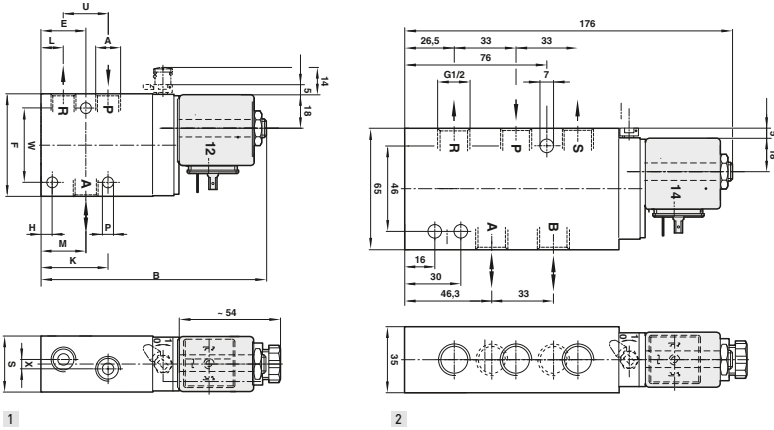

Para válvulas sem bobina exclua os últimos nove dígitos. Outras opções disponíveis chame sua Equipe Express.

Detalhes dos solenóides

Tipo	Consumo de energia		Corrente		Grau de proteção	Temperatura Ambiente ambiente/fluido °C	Conexão elétrica
	24 V c.c. [W]	230 V c.a. [VA]	24 V c.c. [mA]	230 V c.a. [mA]			
0242	2,7	-	113	-	IP65 (com plug)	-25...+60, Fluido: máx. 80	DIN EN 175301-803, Form A
0245	-	4,2	-	-	IP65 (com plug)	-25...+60, Fluido: máx. 80	DIN EN 175301-803, Form A
4210	3,9	-	162	-	EEx me II T4, IP66 T110°C	-40...+55 [T6], -40...+80 [T4]	M20 x 1,5
4211	-	5,3	-	23	EEx me II T6/T4, IP66 T130°C	-40...+55 [T6], -40...+80 [T4]	M20 x 1,5

VÁLVULA SOLENÓIDE EM LINHA Herion 26360, 80207

3/2, 5/2, G1/4, G3/8, G1/2, 1/4 NPT, 3/8 NPT, 1/2 NPT

Dimensões

Modelo	A	B	E	F	H	K	L	M	P	S	T	U	W	X	Des. No.
8020766	G1/4	120	24,5	55	7,5	34,5	11	23	5,5	30	18,5	24	41	5	1
8020767	G1/4	127	24,5	55	7,5	34,5	11	23	5,5	30	18,5	24	41	5	1
8020765	G1/4	127	24,5	55	7,5	34,5	11	23	5,5	30	18,5	24	41	5	1
8020867	G1/2	157	77,5	65	31,5	-	29	50	7	35	23,5	33	46	-	1
8020865	G1/2	148	77,5	65	31,5	-	29	50	7	35	23,5	33	46	-	1