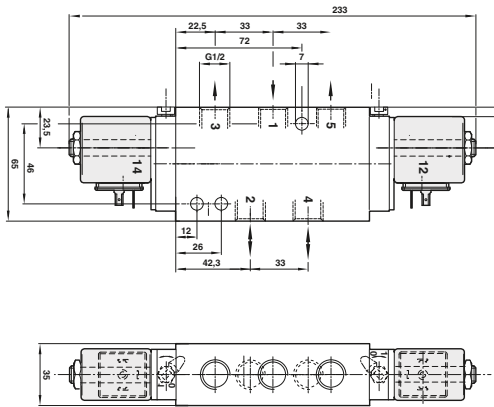

VÁLVULA SOLENÓIDE EM LINHA Herion 26360, 80207

3/2, 5/2, G1/4, G3/8, G1/2, 1/4 NPT, 3/8 NPT, 1/2 NPT

Modelos

Modelo 26360 [24 V d.c.]	(230 V a.c.)	Conexão	Função	Acionamento	Vazão (l/mín)	Pressão de operação (bar)	Desenho No.
2636000.0201.024.00	2636000.0201.220.60	G1/4	5/2	Sol/Ar Mola	1200	1...10	3
2636070.0201.024.00	2636070.0201.220.60	1/4 NPT	5/2	Sol/Ar Mola	1200	1...10	3
26360GM.0201.024.00	26360GM.0201.220.60	G1/4	5/2	Sol/Mola	1200	3.5...10	3
26360AM.0201.024.00	26360AM.0201.220.60	1/4 NPT	5/2	Sol/Mola	1200	3.5...10	3
26370G0.0201.024.00	26370G0.0201.220.60	G3/8	5/2	Sol/Ar Mola	1200	2...10	4
2637070.0201.024.00	2637070.0201.220.60	3/8 NPT	5/2	Sol/Ar Mola	1200	2...10	4
2637050.0201.024.00	2637050.0201.220.60	G1/2	5/2	Sol/Ar Mola	1200	2...10	4
2637071.0201.024.00	2637071.0201.220.60	1/2 NPT	5/2	Sol/Ar Mola	1200	2...10	4
2636200.0201.024.00	2636200.0201.220.60	G1/4	5/2	Sol/Sol	1200	1...10	5
2636270.0201.024.00	2636270.0201.220.60	1/4 NPT	5/2	Sol/Sol	1200	1...10	5
26372G0.0201.024.00	26372G0.0201.220.60	G3/8	5/2	Sol/Sol	1200	2...10	6
2637270.0201.024.00	2637270.0201.220.60	3/8 NPT	5/2	Sol/Sol	1200	2...10	6
2637250.0201.024.00	2637250.0201.220.60	G1/2	5/2	Sol/Sol	1200	2...10	6
2637271.0201.024.00	2637271.0201.220.60	1/2 NPT	5/2	Sol/Sol	1200	2...10	6

VÁLVULA SOLENÓIDE EM LINHA Herion 26360, 80207

3/2, 5/2, G1/4, G3/8, G1/2, 1/4 NPT, 3/8 NPT, 1/2 NPT

Dimensões

Modelo	A	B	E	F	H	K	L	M	P	S	T	U	W	X	Des. No.
8020766	G1/4	120	24,5	55	7,5	34,5	11	23	5,5	30	18,5	24	41	5	1
8020767	G1/4	127	24,5	55	7,5	34,5	11	23	5,5	30	18,5	24	41	5	1
8020765	G1/4	127	24,5	55	7,5	34,5	11	23	5,5	30	18,5	24	41	5	1
8020867	G1/2	157	77,5	65	31,5	-	29	50	7	35	23,5	33	46	-	1
8020865	G1/2	148	77,5	65	31,5	-	29	50	7	35	23,5	33	46	-	1