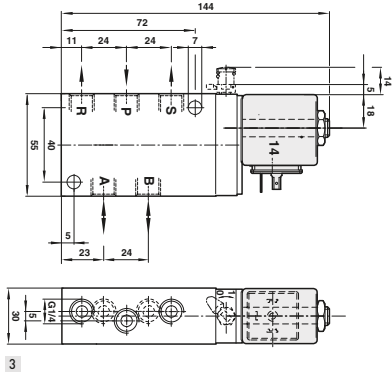

VÁLVULA SOLENÓIDE EM LINHA Herion 26360, 80207

3/2, 5/2, G1/4, G3/8, G1/2, 1/4 NPT, 3/8 NPT, 1/2 NPT

Modelos

Modelo 26360 [24 V d.c.]	(230 V a.c.)	Conexão	Função	Acionamento	Vazão (l/mín)	Pressão de operação (bar)	Desenho No.
2636000.0201.024.00	2636000.0201.220.60	G1/4	5/2	Sol/Ar Mola	1200	1...10	3
2636070.0201.024.00	2636070.0201.220.60	1/4 NPT	5/2	Sol/Ar Mola	1200	1...10	3
26360GM.0201.024.00	26360GM.0201.220.60	G1/4	5/2	Sol/Mola	1200	3.5...10	3
26360AM.0201.024.00	26360AM.0201.220.60	1/4 NPT	5/2	Sol/Mola	1200	3.5...10	3
26370G0.0201.024.00	26370G0.0201.220.60	G3/8	5/2	Sol/Ar Mola	1200	2...10	4
2637070.0201.024.00	2637070.0201.220.60	3/8 NPT	5/2	Sol/Ar Mola	1200	2...10	4
2637050.0201.024.00	2637050.0201.220.60	G1/2	5/2	Sol/Ar Mola	1200	2...10	4
2637071.0201.024.00	2637071.0201.220.60	1/2 NPT	5/2	Sol/Ar Mola	1200	2...10	4
2636200.0201.024.00	2636200.0201.220.60	G1/4	5/2	Sol/Sol	1200	1...10	5
2636270.0201.024.00	2636270.0201.220.60	1/4 NPT	5/2	Sol/Sol	1200	1...10	5
26372G0.0201.024.00	26372G0.0201.220.60	G3/8	5/2	Sol/Sol	1200	2...10	6
2637270.0201.024.00	2637270.0201.220.60	3/8 NPT	5/2	Sol/Sol	1200	2...10	6
2637250.0201.024.00	2637250.0201.220.60	G1/2	5/2	Sol/Sol	1200	2...10	6
2637271.0201.024.00	2637271.0201.220.60	1/2 NPT	5/2	Sol/Sol	1200	2...10	6

VÁLVULA SOLENÓIDE EM LINHA Herion 26360, 80207

3/2, 5/2, G1/4, G3/8, G1/2, 1/4 NPT, 3/8 NPT, 1/2 NPT

Dimensões

Modelo	A	B	E	F	H	K	L	M	P	S	T	U	W	X	Des. No.
8020766	G1/4	120	24,5	55	7,5	34,5	11	23	5,5	30	18,5	24	41	5	1
8020767	G1/4	127	24,5	55	7,5	34,5	11	23	5,5	30	18,5	24	41	5	1
8020765	G1/4	127	24,5	55	7,5	34,5	11	23	5,5	30	18,5	24	41	5	1
8020867	G1/2	157	77,5	65	31,5	-	29	50	7	35	23,5	33	46	-	1
8020865	G1/2	148	77,5	65	31,5	-	29	50	7	35	23,5	33	46	-	1