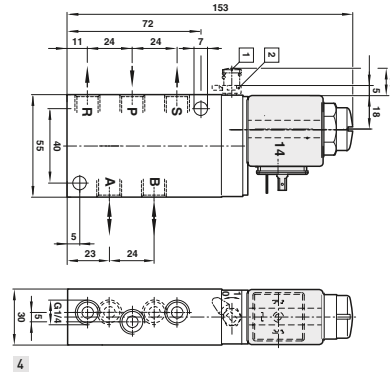

VÁLVULA SOLENÓIDE EM LINHA Herion 26360, 80207

3/2, 5/2, G1/4, G3/8, G1/2, 1/4 NPT, 3/8 NPT, 1/2 NPT

Modelos

Modelo 26360 [24 V d.c.]	(230 V a.c.)	Conexão	Função	Acionamento	Vazão (l/mín)	Pressão de operação (bar)	Desenho No.
2636000.0201.024.00	2636000.0201.220.60	G1/4	5/2	Sol/Ar Mola	1200	1...10	3
2636070.0201.024.00	2636070.0201.220.60	1/4 NPT	5/2	Sol/Ar Mola	1200	1...10	3
26360GM.0201.024.00	26360GM.0201.220.60	G1/4	5/2	Sol/Mola	1200	3.5...10	3
26360AM.0201.024.00	26360AM.0201.220.60	1/4 NPT	5/2	Sol/Mola	1200	3.5...10	3
26370G0.0201.024.00	26370G0.0201.220.60	G3/8	5/2	Sol/Ar Mola	1200	2...10	4
2637070.0201.024.00	2637070.0201.220.60	3/8 NPT	5/2	Sol/Ar Mola	1200	2...10	4
2637050.0201.024.00	2637050.0201.220.60	G1/2	5/2	Sol/Ar Mola	1200	2...10	4
2637071.0201.024.00	2637071.0201.220.60	1/2 NPT	5/2	Sol/Ar Mola	1200	2...10	4
2636200.0201.024.00	2636200.0201.220.60	G1/4	5/2	Sol/Sol	1200	1...10	5
2636270.0201.024.00	2636270.0201.220.60	1/4 NPT	5/2	Sol/Sol	1200	1...10	5
26372G0.0201.024.00	26372G0.0201.220.60	G3/8	5/2	Sol/Sol	1200	2...10	6
2637270.0201.024.00	2637270.0201.220.60	3/8 NPT	5/2	Sol/Sol	1200	2...10	6
2637250.0201.024.00	2637250.0201.220.60	G1/2	5/2	Sol/Sol	1200	2...10	6
2637271.0201.024.00	2637271.0201.220.60	1/2 NPT	5/2	Sol/Sol	1200	2...10	6

VÁLVULA SOLENÓIDE EM LINHA Herion 26360, 80207

3/2, 5/2, G1/4, G3/8, G1/2, 1/4 NPT, 3/8 NPT, 1/2 NPT

Dimensões

Modelo	A	B	E	F	H	K	L	M	P	S	T	U	W	X	Des. No.
8020766	G1/4	120	24,5	55	7,5	34,5	11	23	5,5	30	18,5	24	41	5	1
8020767	G1/4	127	24,5	55	7,5	34,5	11	23	5,5	30	18,5	24	41	5	1
8020765	G1/4	127	24,5	55	7,5	34,5	11	23	5,5	30	18,5	24	41	5	1
8020867	G1/2	157	77,5	65	31,5	-	29	50	7	35	23,5	33	46	-	1
8020865	G1/2	148	77,5	65	31,5	-	29	50	7	35	23,5	33	46	-	1