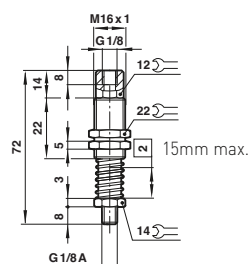

Fácil de instalar

Modelos

Modelo	Tipo	Tamanho
M/58001	Conector flexível	G1/8
M/58002	Conector flexível	G1/2

COMPENSADORES DE NÍVEL PARA VENTOSAS

Permite variações de posicionamento de produto

Para uso com produtos de formato irregular

M/58007

M/58008

M/58009

Modelos

Modelo	Tipo	Tamanho
M/58007	Compensador de nível	M5
M/58008	Compensador de nível	G1/8
M/58009	Compensador de nível	G1/2

VACUÔMETROS

Calibração 0 a -1 bar

Indicação precisa do nível de vácuo