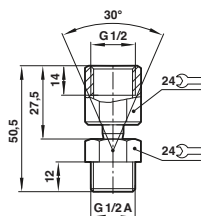

Fácil de instalar

Modelos

Modelo	Tipo	Tamanho
M/58001	Conector flexível	G1/8
M/58002	Conector flexível	G1/2

COMPENSADORES DE NÍVEL PARA VENTOSAS

Permite variações de posicionamento de produto

Para uso com produtos de formato irregular

M/58007

M/58008

M/58009

Modelos

Modelo	Tipo	Tamanho
M/58007	Compensador de nível	M5
M/58008	Compensador de nível	G1/8
M/58009	Compensador de nível	G1/2

VACUÔMETROS

Calibração 0 a -1 bar

Indicação precisa do nível de vácuo