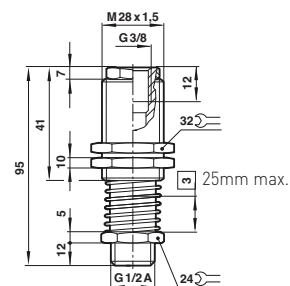

Fácil de instalar

Modelos

Modelo	Tipo	Tamanho
M/58001	Conector flexível	G1/8
M/58002	Conector flexível	G1/2

COMPENSADORES DE NÍVEL PARA VENTOSAS

Permite variações de posicionamento de produto

Para uso com produtos de formato irregular

M/58007

M/58008

M/58009

Modelos

Modelo	Tipo	Tamanho
M/58007	Compensador de nível	M5
M/58008	Compensador de nível	G1/8
M/58009	Compensador de nível	G1/2

VACUÔMETROS

Calibração 0 a -1 bar

Indicação precisa do nível de vácuo