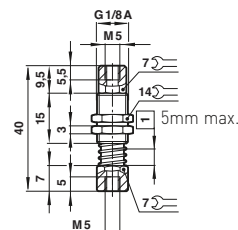

Fácil de instalar

Modelos

Modelo	Tipo	Tamanho
M/58001	Conector flexível	G1/8
M/58002	Conector flexível	G1/2

COMPENSADORES DE NÍVEL PARA VENTOSAS

Permite variações de posicionamento de produto

Para uso com produtos de formato irregular

M/58007

M/58008

M/58009

Modelos

Modelo	Tipo	Tamanho
M/58007	Compensador de nível	M5
M/58008	Compensador de nível	G1/8
M/58009	Compensador de nível	G1/2

VACUÔMETROS

Calibração 0 a -1 bar

Indicação precisa do nível de vácuo