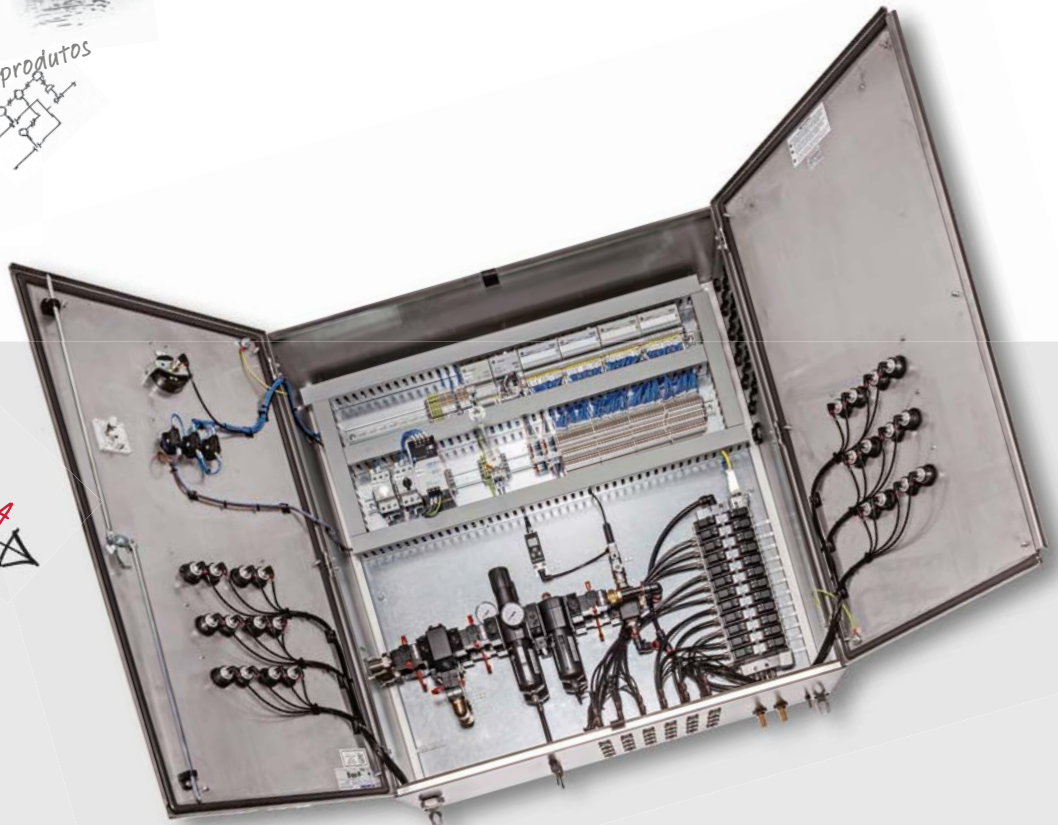

Utilizando um software especial, somos capazes de projetar e simular com precisão um sistema antes da fabricação

SEU PARCEIRO DE SEGURANÇA
EM SOLUÇÕES DE CONTROLE

VÁCUO

Linha de vácuo agora tem pronta entrega através do Norgren Express. Geradores de Vácuo simples e multi-estágios, ampla linha de ventosas além de sensores, manômetros e silenciadores. Use o guia de busca rápida para obter o componente que você precisa para sua aplicação. Para rápida assistência ou pedido, ligue hoje mesmo para Equipe Norgren Express.

EFICIÊNCIA
ENERGÉTICA

VENTOSAS PARA
A MAIORIA DAS
APLICAÇÕES

VACUOSTATO
FÁCIL DE
UTILIZAR

ACESSÓRIOS PARA VÁCUO

CONECTORES FLEXÍVEIS PARA VENTOSAS

Para uso onde o movimento angular estiver presente em superfícies curvas

Fácil de instalar

Modelos

Modelo	Tipo	Tamanho
M/58001	Conector flexível	G1/8
M/58002	Conector flexível	G1/2

COMPENSADORES DE NÍVEL PARA VENTOSAS

Permite variações de posicionamento de produto

Para uso com produtos de formato irregular