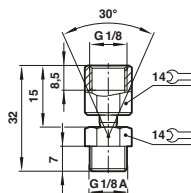

Fácil de instalar

Modelos

Modelo	Tipo	Tamanho
M/58001	Conector flexível	G1/8
M/58002	Conector flexível	G1/2

COMPENSADORES DE NÍVEL PARA VENTOSAS

Permite variações de posicionamento de produto

Para uso com produtos de formato irregular