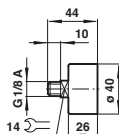

M/58007

M/58008

M/58009

Modelos

Modelo	Tipo	Tamanho
M/58007	Compensador de nível	M5
M/58008	Compensador de nível	G1/8
M/58009	Compensador de nível	G1/2

VACUÔMETROS

Calibração 0 a -1 bar

Indicação precisa do nível de vácuo